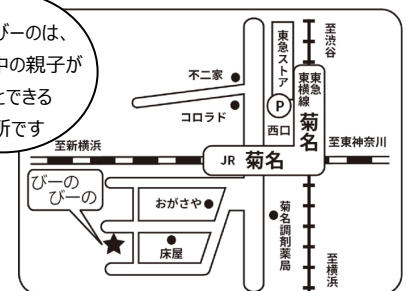

地域イベント

・ワクワクまつり 10月8日（日）
10:00-15:00 荒天中止
@大豆戸地域ケアプラザ及び港北国際交流ラウンジ

・秋のミニらくら市 10月15日（日）
10:00-14:00 雨天中止
@菊名地区センター・港北図書館前広場
びーのびーにも参加予定です、遊びに来てね♪

ひろばでの一時預かり

- 実施日 月曜～金曜 9:30-15:30 ※詳しくはスタッフにお問い合わせください
- 対象 6ヶ月～3歳以下のびーのびーの会員（ひろば利用5回以上）
- 一時預かり登録料：600円 ●料金：1時間500円、最長4時間

広告

うちの子…

- ① 爪を噛む癖がある
- ② いつも口が開いている
- ③ 滑舌(かつぜつ)が悪い

お子さんの 歯並び どうですか？

子供の矯正相談会受付中
お気軽にご相談ください！

いとう歯科クリニック
TEL 045-439-6110
横浜市港北区大豆戸町212-1
診療時間：9:30～12:30
14:30～19:00

詳しくは 菊名 いとう歯科 で検査か、下記QRコードを読み取って下さい！

アクセス

びーのびーのは、子育て中の親子がほっとできる場所です

びーのびーのHPはこちらのQRコードからどうぞ

222-0021 神奈川県横浜市港北区篠原北1-2-18
TEL FAX 045-439-7447